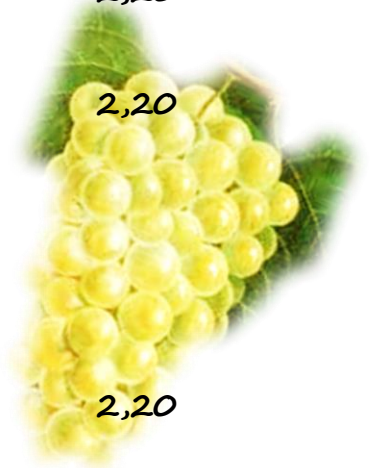

Weinkarte

Weisswein

Rivaner / Luxembourg (trocken)

0,2 l

2,20

Weinschorle

0,2 l

2,20

Roséwein

Rosé

0,2 l

2,20

Rotwein

Côte du Rhône / Frankreich

0,2 l

2,20